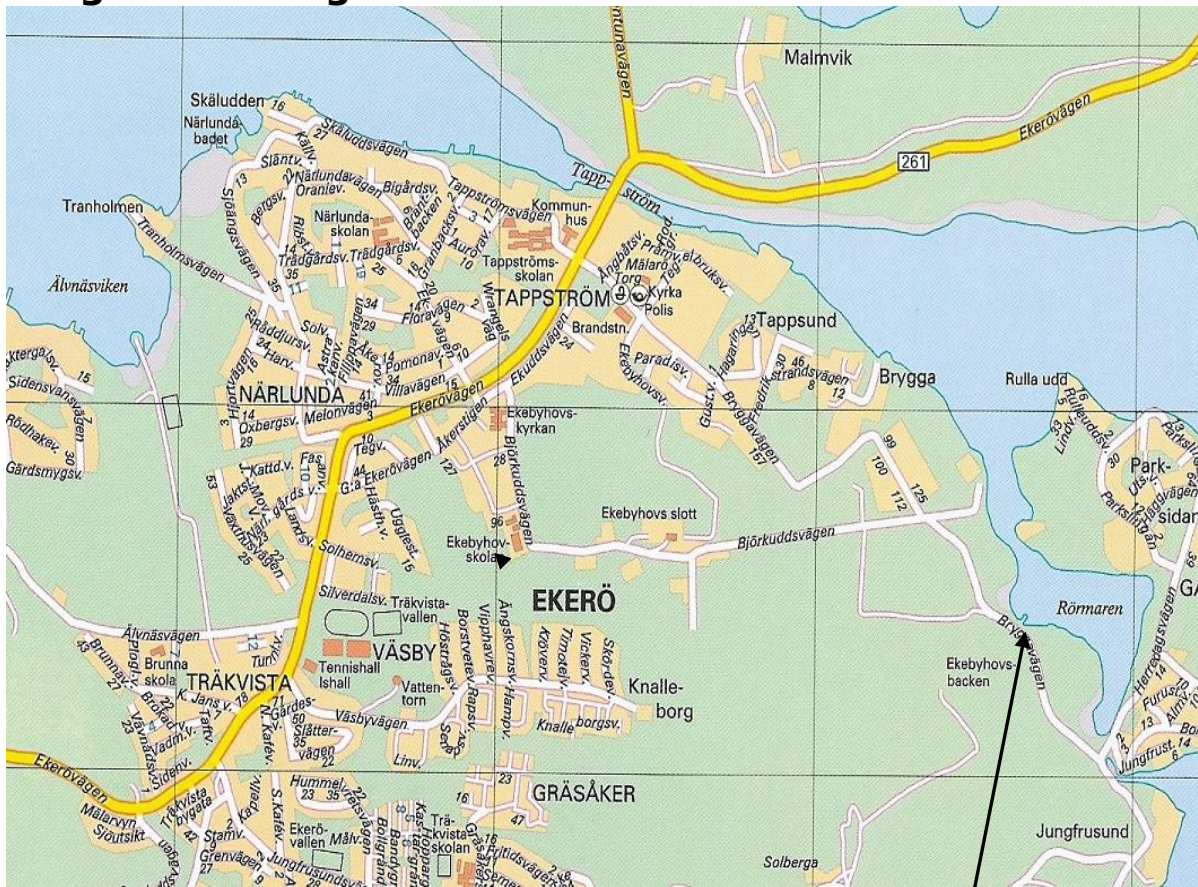

Vägbeskrivning

Sjöscoutstugan, Bryggavägen 129

Hitta hit med bil: Från Brommaplan väg 261 mot Ekerö. Vid rondellen före Tappströmsbron ta till vänster. Sedan vänster igen mot Ekerö centrum. Du är nu på Bryggavägen. Följ den tills du kommer till skidbacken. Till vänster ser du Träkvista sjöscoutkårs klubblokal. Du kan parkera antingen vid scoutstugan eller vid skidbackens parkering till höger om vägen.

Om man bor söder om Stockholm kan ett alternativ vara att ta färjan från Slagsta till Jungfrusund. Därifrån följ Bryggavägen mot Ekerö Centrum.

Åka kommunalt: Vid Brommaplan ta buss 176 eller 177 till Ekerö Centrum. Byt där till buss 342 mot Jungfrusund. Stig av vid hållplats Ekebyhovsbacken.